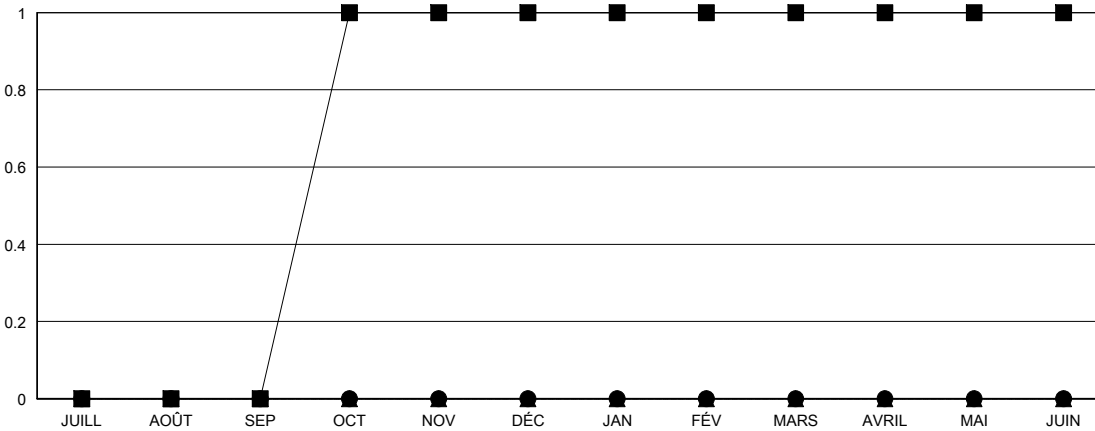

MONTHLY MEMBERSHIP PROGRESS REPORT

District 409

Results as of: 7/31/2024

GMT:

LIEU CONGO, DEM REP OF THE

RC EME

Clubs			
RESULTATS POUR 2024-2025			
TRIMESTRE	BUT CONCERNANT LES NOUVEAUX CLUBS	NOUVEAUX CLUBS	CLUBS ANNULÉS
JUILL/AOÛT/SEP	0	0	0
OCT/NOV/DÉC	1	0	0
JAN/FÉV/MARS	0	0	0
AVRIL/MAI/JUIN	0	0	0

Membres			
RESULTATS POUR 2024-2025			
TRIMESTRE	OBJECTIF DE CROISSANCE NETTE DE L'EFFECTIF	CROISSANCE ACTUELLE DE L'EFFECTIF	TOTAL DES MEMBRES RADIES (y compris les transferts)
JUILL/AOÛT/SEP	10	3	2
OCT/NOV/DÉC	20	0	0
JAN/FÉV/MARS	10	0	0
AVRIL/MAI/JUIN	20	0	0

BUTS ET NOUVEAUX CLUBS REELS - CUMULATIF

-■- BUTS DE L'ANNEE ACTUELLE CONCERNANT LES NOUVEAUX CLUBS
 -●- NOUVEAUX CLUBS REELS POUR L'ANNEE ACTUELLE
 -▲- NOUVEAUX CLUBS REELS L'ANNEE DERNIERE

BUTS ET MEMBRES REELS - CUMULATIF