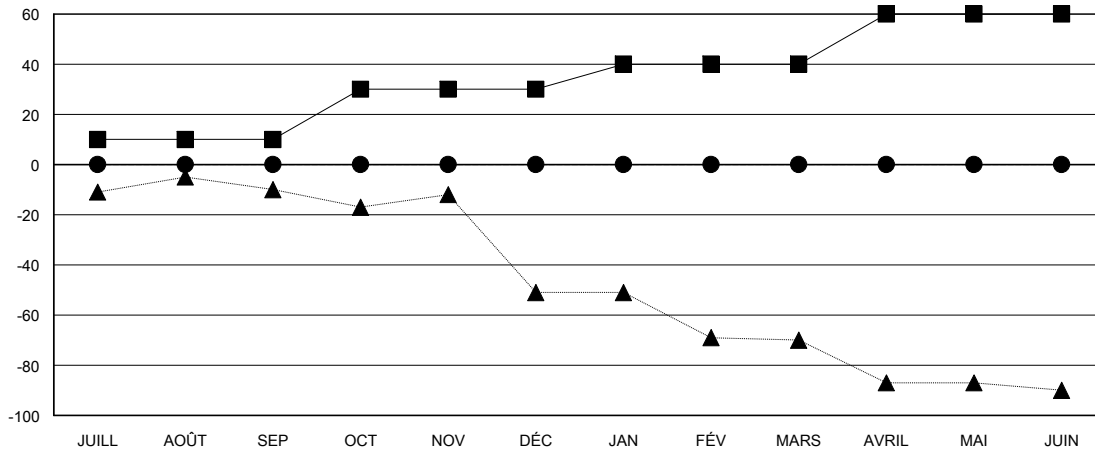

MONTHLY MEMBERSHIP PROGRESS REPORT

District 409

Results as of: 7/31/2024

GMT:

LIEU CONGO, DEM REP OF THE

RC EME

Clubs			
RESULTATS POUR 2024-2025			
TRIMESTRE	BUT CONCERNANT LES NOUVEAUX CLUBS	NOUVEAUX CLUBS	CLUBS ANNULÉS
JUILL/AOÛT/SEP	0	0	0
OCT/NOV/DÉC	1	0	0
JAN/FÉV/MARS	0	0	0
AVRIL/MAI/JUIN	0	0	0

Membres			
RESULTATS POUR 2024-2025			
TRIMESTRE	OBJECTIF DE CROISSANCE NETTE DE L'EFFECTIF	CROISSANCE ACTUELLE DE L'EFFECTIF	TOTAL DES MEMBRES RADIES (y compris les transferts)
JUILL/AOÛT/SEP	10	3	2
OCT/NOV/DÉC	20	0	0
JAN/FÉV/MARS	10	0	0
AVRIL/MAI/JUIN	20	0	0

BUTS ET NOUVEAUX CLUBS REELS - CUMULATIF

-■- BUTS DE L'ANNEE ACTUELLE CONCERNANT LES NOUVEAUX CLUBS
 -●- NOUVEAUX CLUBS REELS POUR L'ANNEE ACTUELLE
 -▲- NOUVEAUX CLUBS REELS L'ANNEE DERNIERE

BUTS ET MEMBRES REELS - CUMULATIF